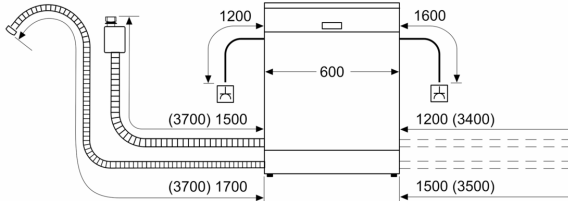

Altre caratteristiche

- Scambiatore di calore e EfficientDry
- Sistema di filtri a tre livelli
- Livello sonoro nel programma Silence: 43 dB(A) re 1 pW
- Dimensioni del prodotto (HxLxP): 81.5 x 59.8 x 55 cm
- Protezione vapore inclusa

Sicurezza

- AquaStop: sistema di protezione totale anti-allagamento

Dati Etichetta Energetica

- Classe di efficienza energetica
- : A
- Energia
- / Acqua
- : 54 kWh / 9.5 litri
- Capacità: 14 coperti
- Durata del programma
- : 4:55 (h:min)
- Emissioni di rumore aereo: 44 dB(A) re 1 pW
- Classe di emissione rumore aereo: B

¹ In una scala di classi di efficienza energetica da A a G

Serie 6, Lavastoviglie da incasso a scomparsa totale, 60 cm
SMV6YCX02E

Dimensioni in mm

⏏ Presa di corrente
 () Valori con prolunga

Dimensioni in mm