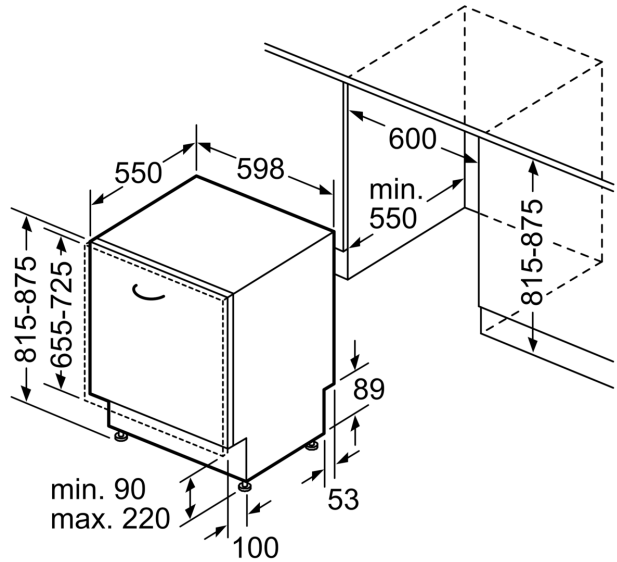

Dati tecnici

Classe di efficienza energetica:A
Consumo energetico del programma Eco per 100 cicli : 54 kWh
Numero massimo di coperti: 14
Consumo di acqua del programma eco in litri per ciclo:9.5 l
Durata del programma: 4:55 h
Emissioni di rumore aereo:44 dB(A) re 1 pW
Classe di emissioni di rumore aereo:B
Tipologia costruttiva del prodotto:Da incasso
Altezza top removibile:0 mm
Dimensioni (AxLxP):815 x 598 x 550 mm
Dimensioni del vano per l'installazione (AxLxP):	815-875 x 600 x 550 mm
Profondità con porta aperta a 90 gradi: 1150 mm
Piedini regolabili: Sì - tutti dal davanti
Regolazione massima dei piedini: 60 mm
Zoccolo regolabile: in profondità/in altezza
Peso netto:42.7 kg
Peso lordo:44.5 kg
Potenza: 2400 W
Corrente: 10 A
Tensione:220-240 V
Frequenza: 50; 60 Hz
Indice riparabilità:9.0
Lunghezza del cavo di alimentazione elettrica:175.0 cm
Tipo di spina: Schuko
Lunghezza tubo entrata: 165 cm
Lunghezza tubo uscita:190 cm
Codice EAN:4242005420599
Installazione:Da incasso a scomparsa totale

Altre caratteristiche

- Scambiatore di calore e EfficientDry
- Sistema di filtri a tre livelli
- Livello sonoro nel programma Silence: 43 dB(A) re 1 pW
- Dimensioni del prodotto (HxLxP): 81.5 x 59.8 x 55 cm
- Protezione vapore inclusa

Sicurezza

- AquaStop: sistema di protezione totale anti-allagamento

Dati Etichetta Energetica

- Classe di efficienza energetica
- : A
- Energia
- / Acqua
- : 54 kWh / 9.5 litri
- Capacità: 14 coperti
- Durata del programma
- : 4:55 (h:min)
- Emissioni di rumore aereo: 44 dB(A) re 1 pW
- Classe di emissione rumore aereo: B

¹ In una scala di classi di efficienza energetica da A a G

Serie 6, Lavastoviglie da incasso a scomparsa totale, 60 cm
SMV6YCX02E

Dimensioni in mm

⏏ Presa di corrente
 () Valori con prolunga

Dimensioni in mm